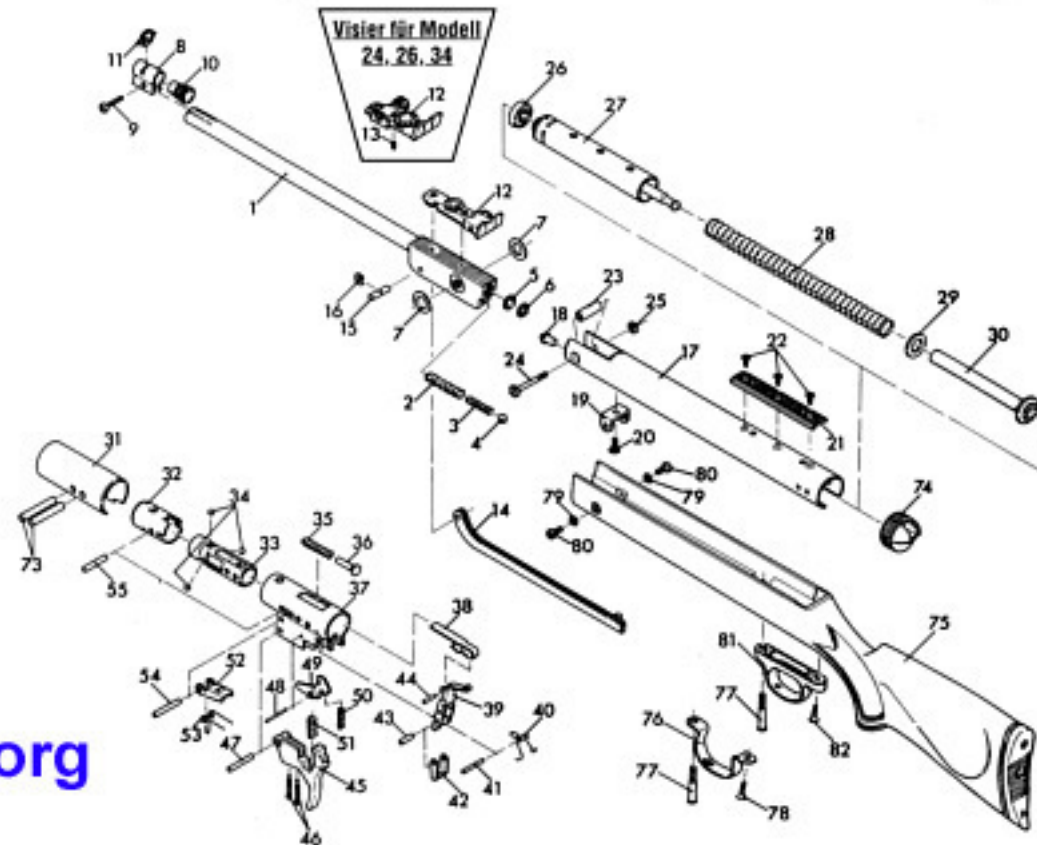

DIANA

Mod. 34

Ersatzteile · Spare Parts · Pièces De Rechange

www.luftgewehre.org

Ersatzteil-Liste Diana 34

Ersatzteil-Liste Diana 34				
Menge	1-7	30330400	99,00	Lauf kompl. 4,5 gez.
	1-7	30382100	99,00	Lauf kompl. 4,5 glatt
	1-7	30330500	99,00	Lauf kompl. 5,5 gez.
	2 u.3	30126400	0,95	Druckfeder kompl.
	4	30023400	0,95	Stahlkugel
	5	30031300	0,95	Scheibe 0,2
	6	30031200	1,95	O-Ring 8x2,5
	7	30030400	1,95	Scharnerring p. St.
	8 u.9	30023500	18,90	Korn kompl.(Dachkorn 0,7)
	8-11	-	-	Korn mont.(Dachkorn 0,5)
	9	30024000	0,95	Linsenschraube
	10	-	-	Kordelschraube
	11	-	-	Dachkorn 0,5
	12	-	-	Metall-Mikrometervisier mont.
		30134700	26,90	Kunstst. Mikrom. Visier kompl.
	14	30289900	14,90	Hebel
		-	-	Gelenkhebel mont.
	15	30225100	0,95	Zylinderstift m. Einstich
	16	30045700	0,95	Sicherungsscheibe 4
	17-22	30330800	79,90	Zylinder kompl.
	18	30028100	2,95	Verschlusskegel
	19	30290600	2,95	Schafthalter
	20	30290800	1,95	Spiralformschraube
	21	30290500	14,90	Schiene
	22	30232600	0,95	Senkschraube p. St.
	23	30310800	4,90	Büchse
	24	30319700	1,95	Linsenschraube
	25	30246500	1,25	Schlitzmutter
	26 u.27	30320200	29,90	Kolben mont.
	26, 27 u. 83	-	-	Kolben kompl.
	26 u. 27	-	-	Kolben mont. (F)
	26	30236600	9,95	Kolbenmanschette
	28	30323600	15,90	Druckfeder (F)
		30153400	15,90	Druckfeder
	29	30290000	0,95	Scheibe
	29 u.30	30277400	4,95	Federführung kompl.
	31	30294100	1,25	Reduzierhülse
	32-55	30317400	49,90	Schloss mont.
	32	30317600	14,90	Schlossstück
	33	30317900	15,90	Federstütze
	34	30033700	0,95	Stahlkugel p. St.
	35	30033800	0,95	Druckfeder
	36	30060100	0,95	Schlossfederführungsstift
	37	30317500	12,90	Schlosskasten
	38, 39 u. 42-44	30314000	8,95	Sicherung mont.
	40	30309500	1,95	Schenkelfeder