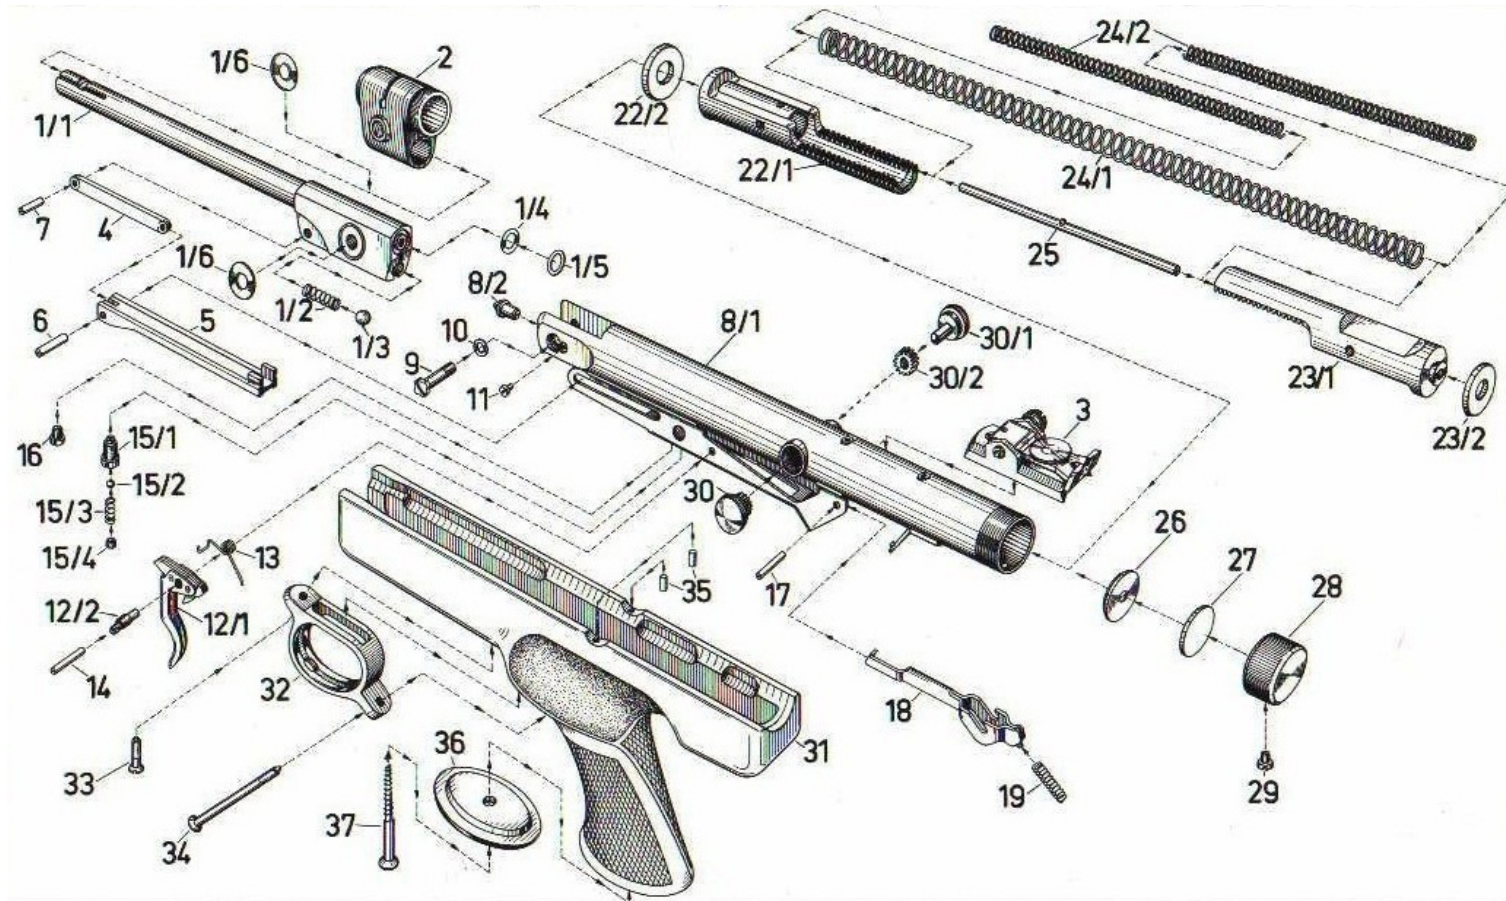

Diana Luftpistole Modell 6 – Ersatzteile und Bauplan

Hier finden Sie die passenden Ersatzteile und den Bauplan für die Luftpistole Mod. 6 von Diana.

Ersatzteile Luftpistole Diana Mod. 6

Ersatzteile Luftpistole Diana Mod. 6				
Menge	Pos.Nr	ArtikelNr	Bezeichnung	Preis in Euro
XXXXX XXXXX	1 / 1 – 1 / 6 u. 4 u.7	NICHT MEHR LIEFERBAR	Lauf komplett 4,5mm	NICHT MEHR LIEFERBAR
	1 / 2	30095200	Druckfeder	
	1 / 3	30023400	Stahlkugel	
	1 / 4	30076400	Scheibe 0,1	
	1 / 5	30076300	O-Ring 7 x 2,5	
	1 / 6	30100000	Scharnierring	
	2	30130500	Korn komplett (Einzelteile siehe Kornvorrichtung LP 6)	
xxxxx	3	30134500	Kunststoff-Mikrometer-Visier	Nicht mehr lieferbar
	4	30095400	Hebel (Satz)	
	5	30107000	Schubstange	
	6	30165400	Zylinderstift mit Rändel	
	7	30137000	Nietstift	
XXXXXXX	8 / 1 – 8 / 2	xxxxx	Zylinder	Nicht mehr lieferbar
	8 / 2	30028100	Verschußkegel	
	9	30100100	Linsenschraube	
	10	30100200	Scheibe 0,08	
	11	30031100	Linsenschraube	
	12 / 1 – 12 / 2	30100300	Abzug vollständig	
	13	30239100	Schenkelfeder	
	14	30101100	Zylinderstift	
	15 / 1 – 15 / 4	30096600	Druckpunkthülse montiert	
	16	30097100	Zylinderschraube	
	17	30096500	Nietstift	
	18	30101600	Haken	
	19	30084600	Druckfeder	
	22 / 1 u. 22 / 2	30104900	Luftkolben montiert	
	22 / 2	30105100	Luftkolbenmanschette	
	23 / 1 u. 23 / 2	30105700	Leerkolben montiert	
	23 / 2	30105900	Leerkolbenmanschette	
	24 / 1 u. 24 / 2	30130800	Druckfeder komplett (Satz)	
	25	30105400	Federführung	
	26	30106200	Justierscheibe 0,2	
	26	30106300	Justierscheibe 0,4	
	26	30106400	Justierscheibe 0,6	
	26	30106500	Justierscheibe 0,8	
	26	30106600	Justierscheibe 1,0	
	26	30106700	Justierscheibe 1,2	
	26	30106800	Justierscheibe 1,4	
	27	30106900	Vulkolanscheibe	
	28	30098200	Abschlußdeckel	
	29	30073700	Linsenschraube	
xxxxx	30	30130900	Steuerrad komplett pro Stück.	
	30 / 1	30089800	Achschraube vollständig pro Stück.	
xxxxx	30 / 2	30071900	Stirnrad pro St. Nicht mehr lieferbar	