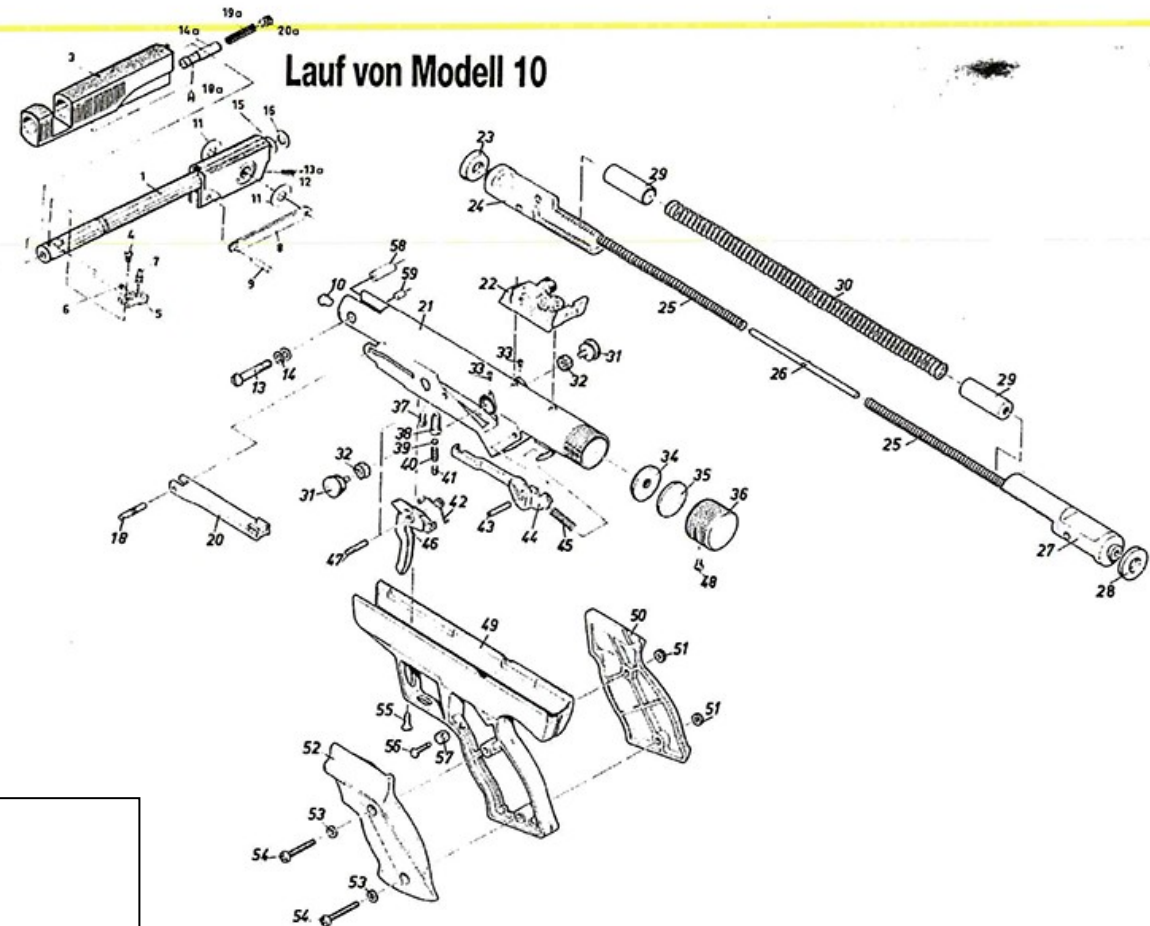

Ersatzteile und Bauplan für die Diana Luftpistole Modell 6M

Hier finden Sie die richtigen Ersatzteile für Ihre Luftpistole Diana Modell 6M. Der Bauplan hilft Ihnen beim Zerlegen der Luftpistole.

DIANA

Ersatzteile · Spare Parts · Pièces De Rechange

Mod. 6 M T01

Holz-Match-Griff rechts
Best.-Nr. 486 000 00

Holz-Match-Griff links
Best.-Nr. 487 000 00

© 2014 – 2019

www.luftgewehr-shop.com

Luftpistole Diana Modell 6 M

Menge	PosNr	BestellNr.		Bezeichnung
XXXXX XXXXX XXXXX	1, 8, 9, 11-13a, 15,16	30191000		Lauf komplett 4,5 mm gezogen nicht mehr lieferbar
	3, 14 a , 18 a - 20 a	30187300		Laufmantel montiert
	4 - 7	30190000		Korn komplett
	4	30162200		Senkschraube
	6	30162000		Gewindestift mit Zapfen
	7	30161800		Korneinsatz
	8	30095400		Hebel (Satz)
	9	30137000		Nietstift
	10	30028100		Verschlusskegel
	11	30100000		Scharnierring
	12	30095200		Druckfeder
	13	30311000		Linsenschraube
	13 a	30023400		Stahlkugel
	14 a	30159800		Federbolzen
	14	30117900		Scheibe 0,2 p.St.
	15	30076400		Scheibe 0,1
	16	30076300		O-Ring Laufdichtung
	18 a	30160000		Gewindestift mit Zapfen
	19 a	30160100		Druckfeder
	20 a	30170400		Gewindestift
	18	30165400		Zylinderstift mit Rändel
	20	30107000		Schubstange
xxxxx	10,21 u. 43	30464100	xxxxx	Zylinder komplett nicht mehr lieferbar
xxxxx	22	30134500	xxxxx	Kunststoff -Mikrometer-Visier komplett nicht mehr lieferbar
	23	30105100		Luftkolbenmanschette
xxxxx	23,24 u. 29	30104900	xxxxx	Luftkolben montiert nicht mehr lieferbar
	25 u. 30	30130800		Druckfeder komplett (Satz)
	26	30105400		Federführung
	27, 28 u. 29	30105700		Leerkolben montiert
	28	30105900		Leerkolbenmanschette
	29	30105200		Kolbenhülse p. St.
	31	30089800		Achsschraube vollst. p.St.
xxxxx	32	30071900		Stirnrad p. St. - nicht mehr lieferbar
xxxxx	31 u. 32	30130900		Steuerrad montiert p.St.nicht m. lieferbar